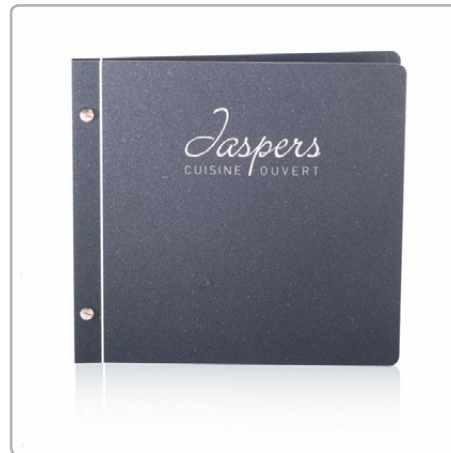

Gecoate menukaart

Moderne menupap met metallic coating. Te verkrijgen in 8 verschillende formaten en naar wens volledig te personaliseren door middel van gravure. Standaard leverbaar in de kleuren antraciet, wit, strandzand of koffiebruin. Bevestiging van het menu d.m.v. vernikkelde boeschroeven (zilverkleurig), elastisch koord (zwart/wit) of splitpennen (zilverkleurig). Naast krasarm en bestand tegen vette vingers, is deze moderne menupap 100% waterbestendig.

Materiaal

- Aluminiumcomposiet.
- Coating in meerdere kleuren.
- Vernikkelde boeschroeven, elastisch koord of splitpennen.

Soorten en kleuren

- Metallic coating in de kleuren antraciet, wit, strandzand en koffiebruin.
- Andere kleuren op aanvraag.